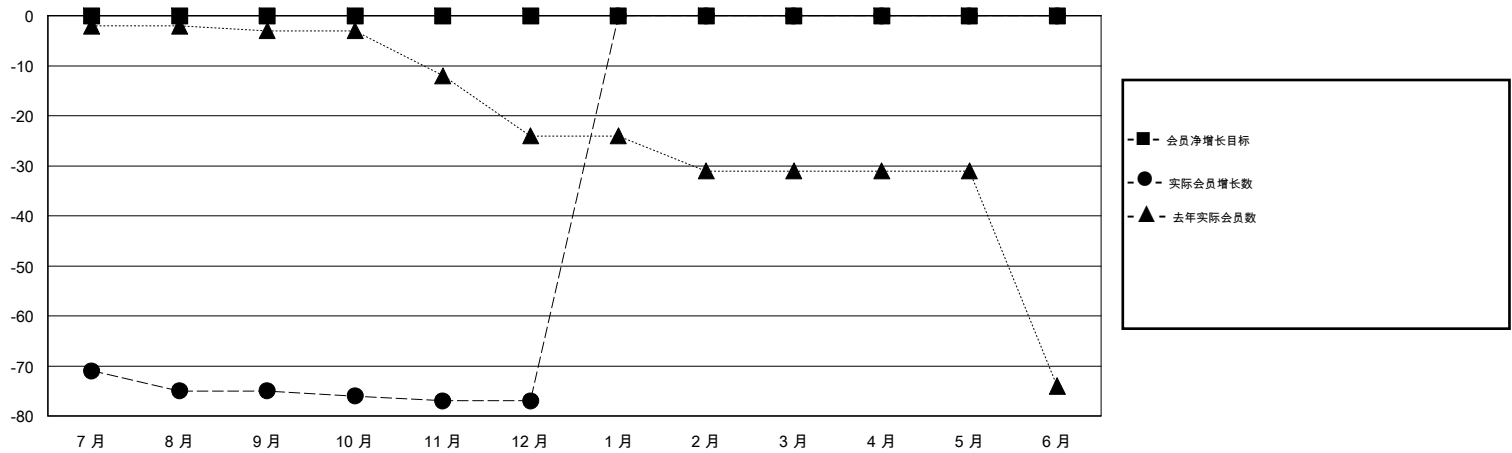

# MONTHLY MEMBERSHIP PROGRESS REPORT

District 388

Results as of: 12/31/2019

GMT:

地点 CHINA

GMT宪章区

分会				位会员@每位须缴			
成果 2019-2020				成果 2019-2020			
季	新分会目标	新会	会员流失的分会	季	会员净增长目标	实际会员增长数	实际退会会员 (包括转会)
7月/8月/9月	0	0	1	7月/8月/9月	0	38	106
10月/11月/12月	0	0	0	10月/11月/12月	0	5	4
1月/2月/3月	0	0	0	1月/2月/3月	0	0	0
4月/5月/6月	0	0	0	4月/5月/6月	0	0	0

目标与实际新会累积

目标和实际会员累积

已取消的分会: 1	20 CLUBS OF 51 增添1位或以上的新会员	性别分布
放弃的会员		男 980 (62.18%)
过世 0		女 596 (37.82%)
分会已取消 6	<a href="#">点击这里取得累计会员数据</a>	总计家庭单位会员数 50
其他 104		支付减半会费的家庭会员 27
总计 110		