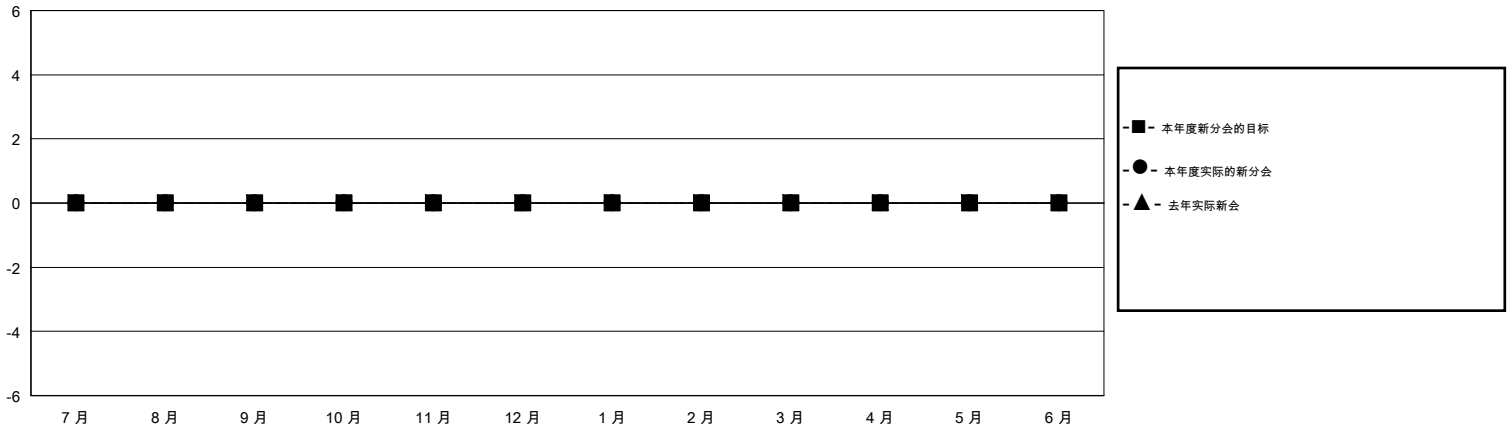

# MONTHLY MEMBERSHIP PROGRESS REPORT

District 388

Results as of: 12/31/2019

GMT:

地点 CHINA

GMT宪章区

分会				位会员@每位须缴			
成果 2019-2020				成果 2019-2020			
季	新分会目标	新会	会员流失的分会	季	会员净增长目标	实际会员增长数	实际退会会员 (包括转会)
7月/8月/9月	0	0	1	7月/8月/9月	0	38	106
10月/11月/12月	0	0	0	10月/11月/12月	0	5	4
1月/2月/3月	0	0	0	1月/2月/3月	0	0	0
4月/5月/6月	0	0	0	4月/5月/6月	0	0	0

目标与实际新会累积

目标和实际会员累积

已取消的分会: 1	20 CLUBS OF 51 增添1位或以上的新会员	性别分布
放弃的会员		男 980 (62.18%)
过世 0		女 596 (37.82%)
分会已取消 6	<a href="#">点击这里取得累计会员数据</a>	总计家庭单位会员数 50
其他 104		支付减半会费的家庭会员 27
总计 110		